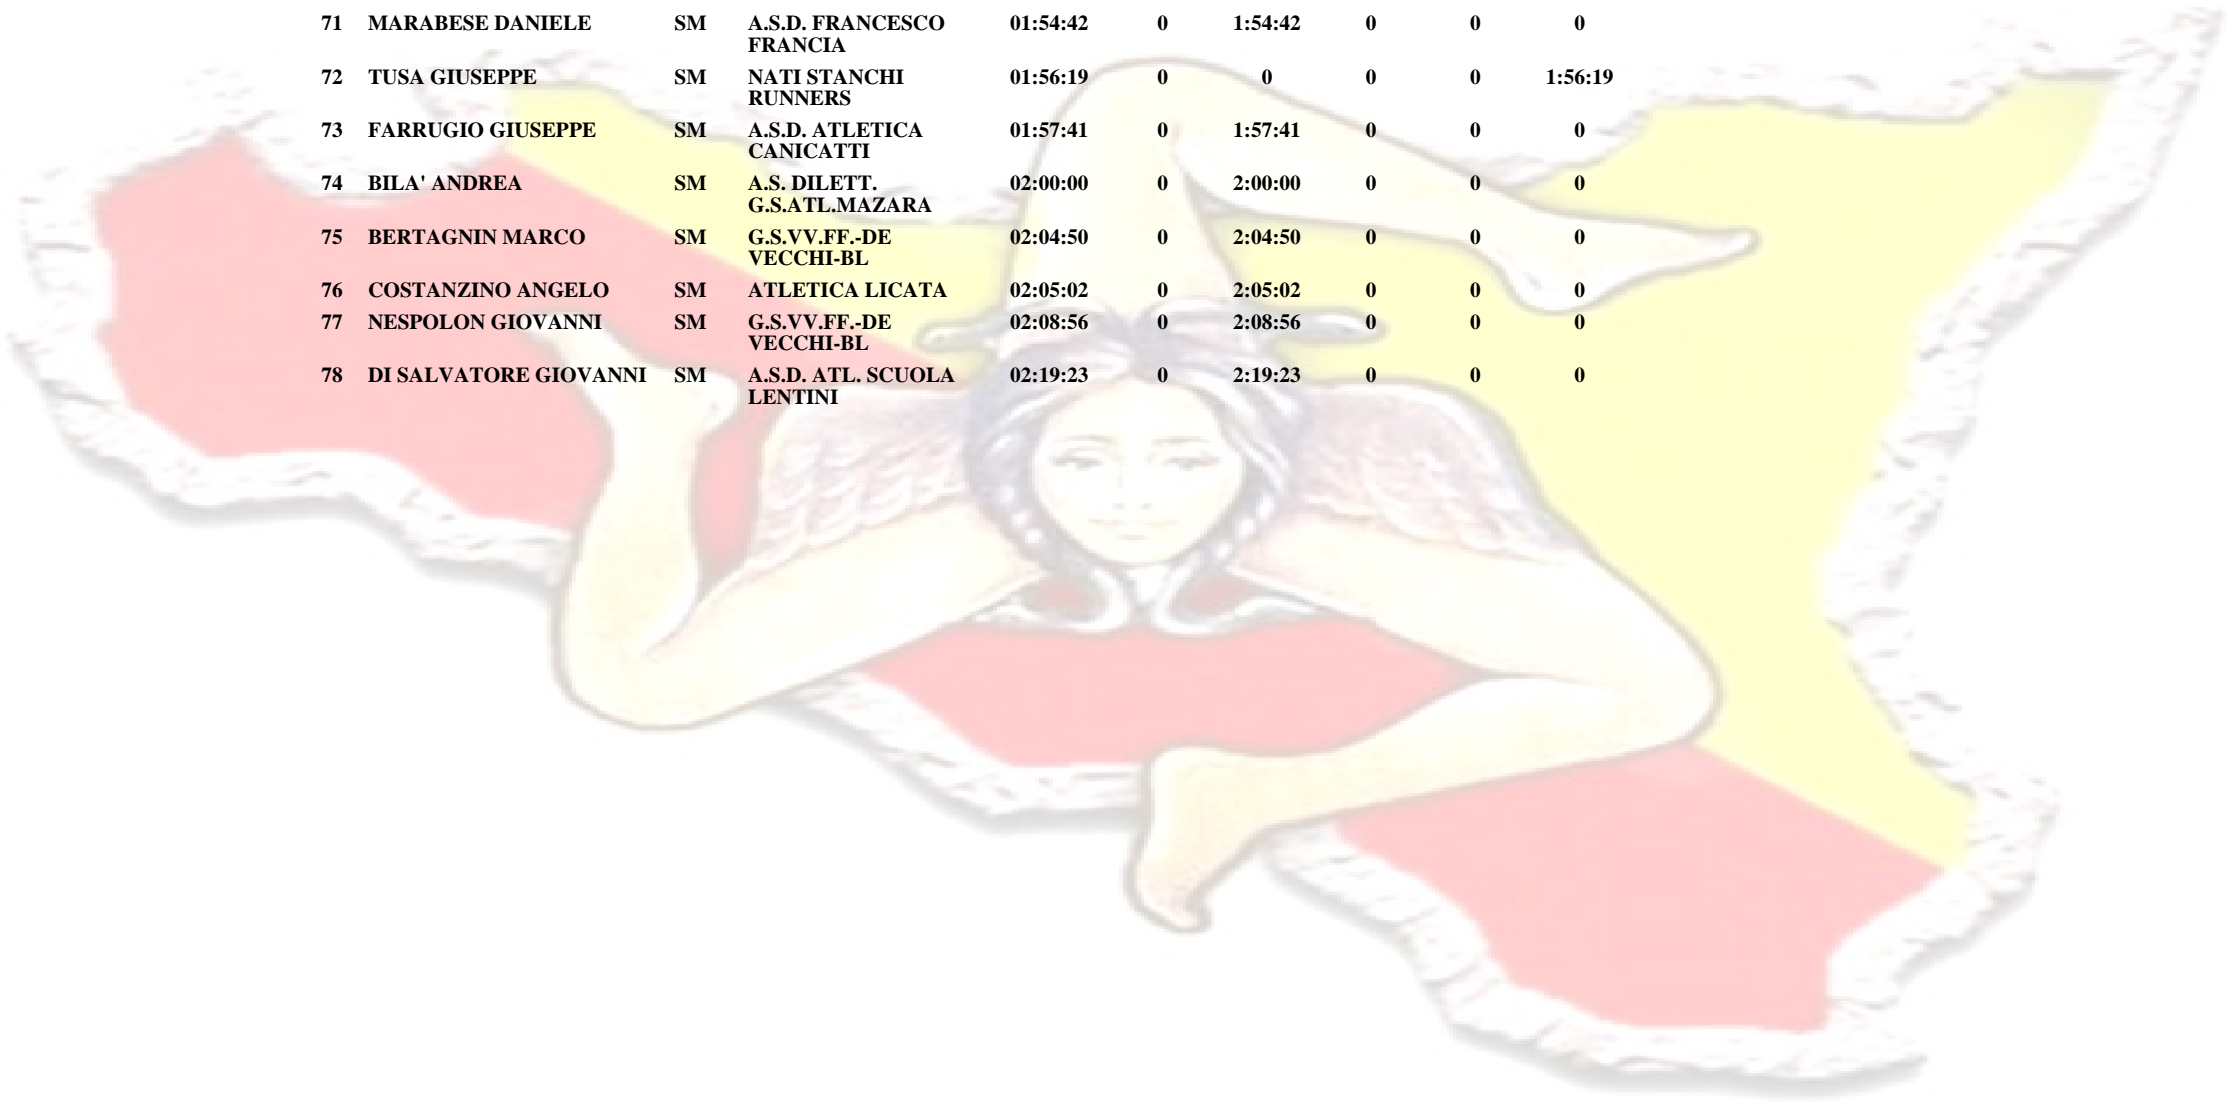

68	CORSENTINO NICOLO'	SM	A.S.D. PASSIONE CORSIA RIBERA	01:46:52	0	1:46:52	0	0	0
69	VICARI GIUSEPPE	SM	ATLETICA LICATA	01:52:27	0	1:52:27	0	0	0
70	RUVOLO DANIELE	SM	A.S.D. PODISTICA PATTESE	01:54:18	1:54:18	0	0	0	0
71	MARABESE DANIELE	SM	A.S.D. FRANCESCO FRANCIA	01:54:42	0	1:54:42	0	0	0
72	TUSA GIUSEPPE	SM	NATI STANCHI RUNNERS	01:56:19	0	0	0	0	1:56:19
73	FARRUGIO GIUSEPPE	SM	A.S.D. ATLETICA CANICATTI	01:57:41	0	1:57:41	0	0	0
74	BILA' ANDREA	SM	A.S. DILETT. G.S.ATL.MAZARA	02:00:00	0	2:00:00	0	0	0
75	BERTAGNIN MARCO	SM	G.S.VV.FF.-DE VECCHI-BL	02:04:50	0	2:04:50	0	0	0
76	COSTANZINO ANGELO	SM	ATLETICA LICATA	02:05:02	0	2:05:02	0	0	0
77	NESPOLON GIOVANNI	SM	G.S.VV.FF.-DE VECCHI-BL	02:08:56	0	2:08:56	0	0	0
78	DI SALVATORE GIOVANNI	SM	A.S.D. ATL. SCUOLA LENTINI	02:19:23	0	2:19:23	0	0	0