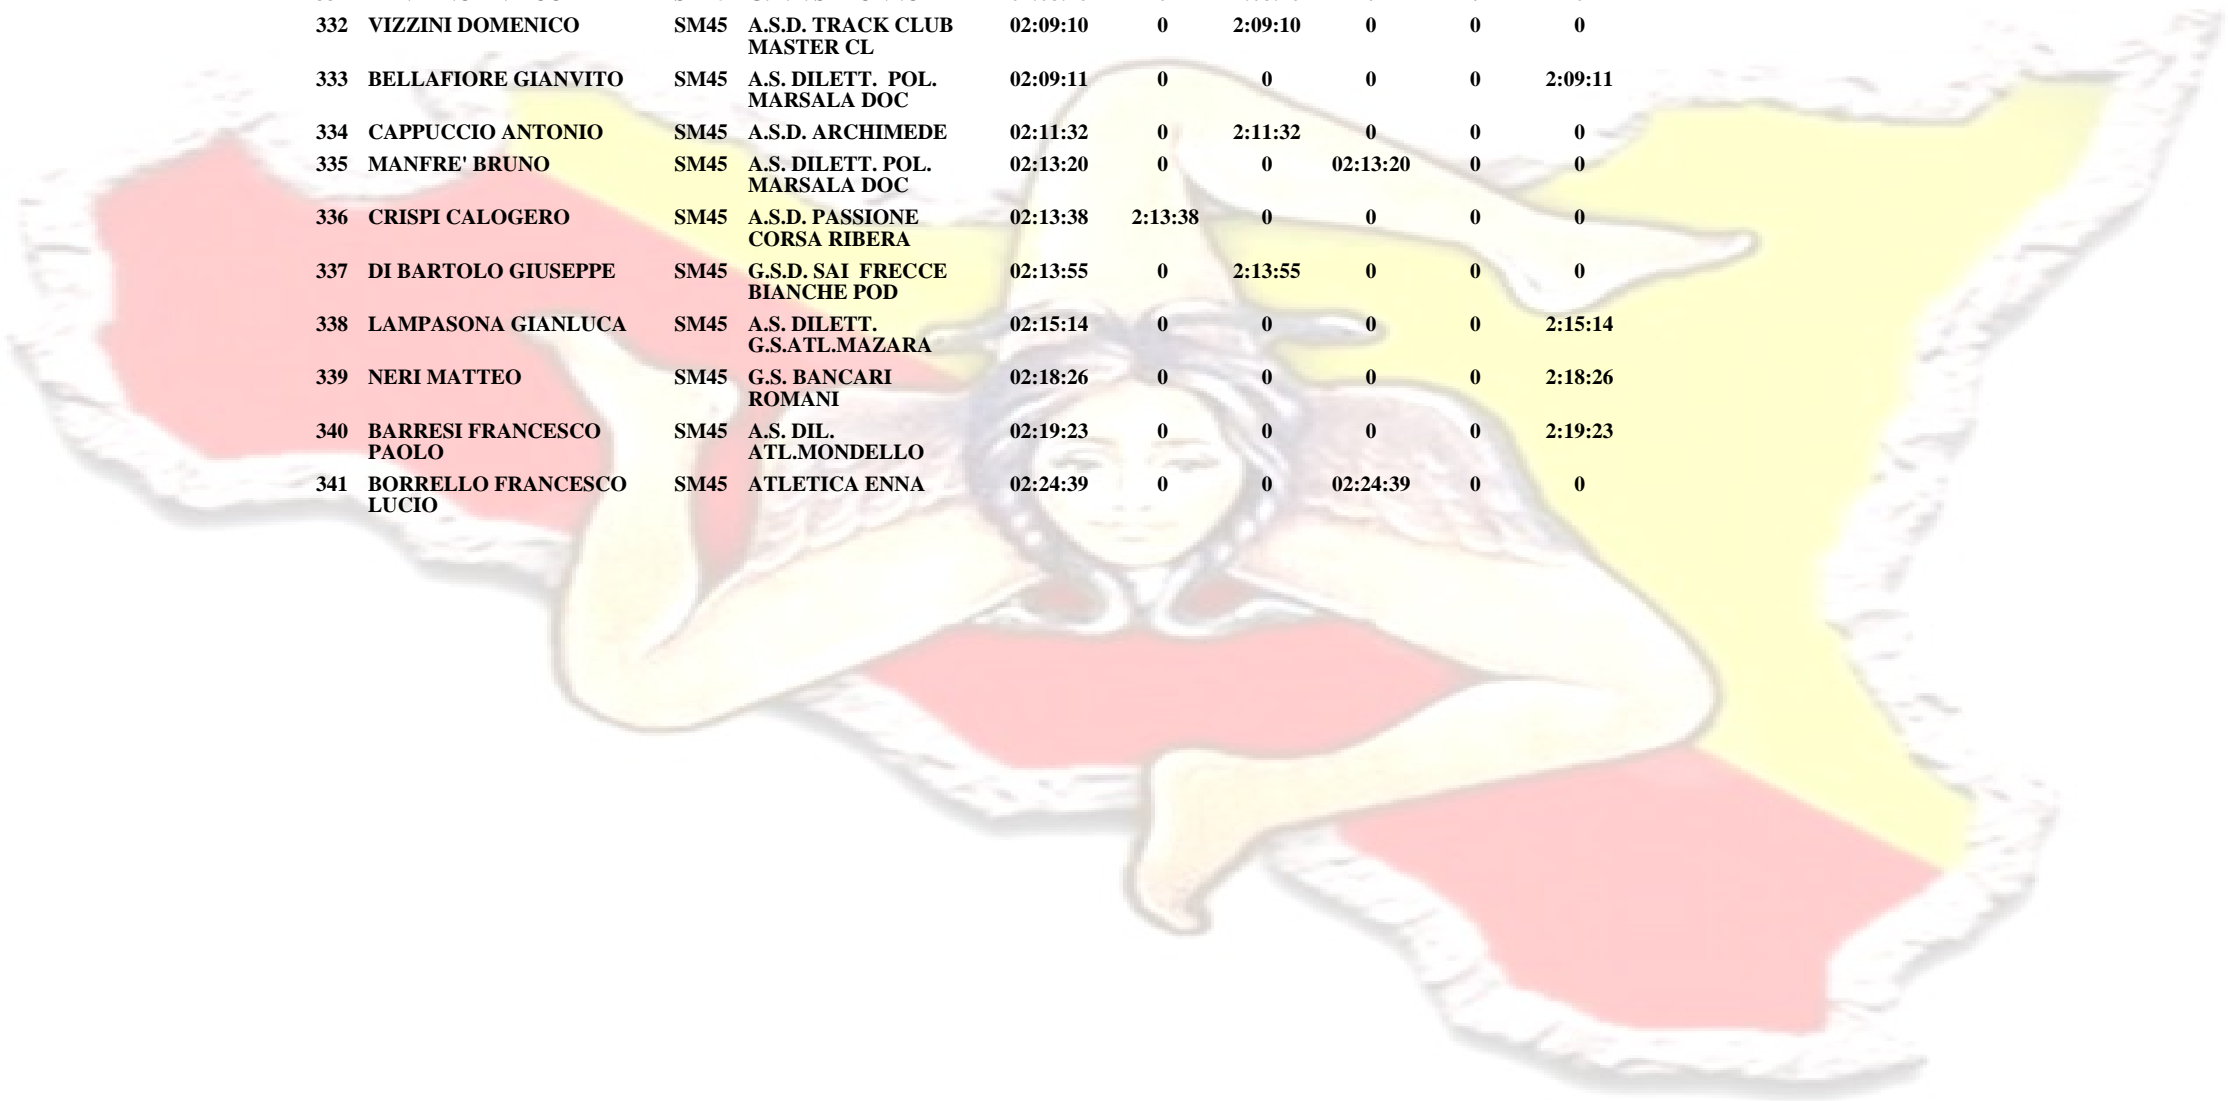

329	GIARDINA GAETANO GIUSEPPE	SM45	ASD CORRI SERRADIFALCO	02:07:01	0	2:07:01	0	0	0
330	GIURFIDA VINCENZO	SM45	ASD COCOON CLUB MAZARA	02:07:08	0	0	0	0	2:07:08
331	PANTANO ENRICO	SM45	G.A.P. SARONNO	02:08:26	0	2:08:26	0	0	0
332	VIZZINI DOMENICO	SM45	A.S.D. TRACK CLUB MASTER CL	02:09:10	0	2:09:10	0	0	0
333	BELLAFFIORE GIANVITO	SM45	A.S. DILETT. POL. MARSALA DOC	02:09:11	0	0	0	0	2:09:11
334	CAPPUCCIO ANTONIO	SM45	A.S.D. ARCHIMEDE	02:11:32	0	2:11:32	0	0	0
335	MANFRE' BRUNO	SM45	A.S. DILETT. POL. MARSALA DOC	02:13:20	0	0	02:13:20	0	0
336	CRISPI CALOGERO	SM45	A.S.D. PASSIONE CORSA RIBERA	02:13:38	2:13:38	0	0	0	0
337	DI BARTOLO GIUSEPPE	SM45	G.S.D. SAI FRECCIE BIANCHE POD	02:13:55	0	2:13:55	0	0	0
338	LAMPASONA GIANLUCA	SM45	A.S. DILETT. G.S.ATL.MAZARA	02:15:14	0	0	0	0	2:15:14
339	NERI MATTEO	SM45	G.S. BANCARI ROMANI	02:18:26	0	0	0	0	2:18:26
340	BARRESI FRANCESCO PAOLO	SM45	A.S. DIL. ATL.MONDELLO	02:19:23	0	0	0	0	2:19:23
341	BORRELLO FRANCESCO LUCIO	SM45	ATLETICA ENNA	02:24:39	0	0	02:24:39	0	0