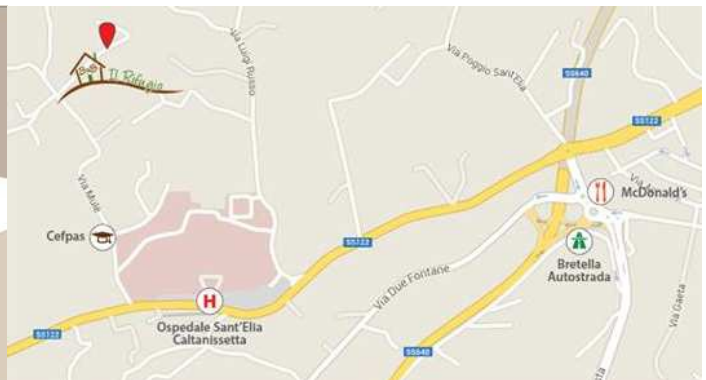

DOVE DORMIRE

BED & BREAKFAST AL VECCHIO OLMO

Piazza Marconi 6 (centro storico) Caltanissetta

Tel. 0934 25376 – 329 6225276 - 366 5054891 - Fax 0934 25376

E-mail: alvecchioolmo@alice.it

DOVE MANGIARE

Menù € 12,00