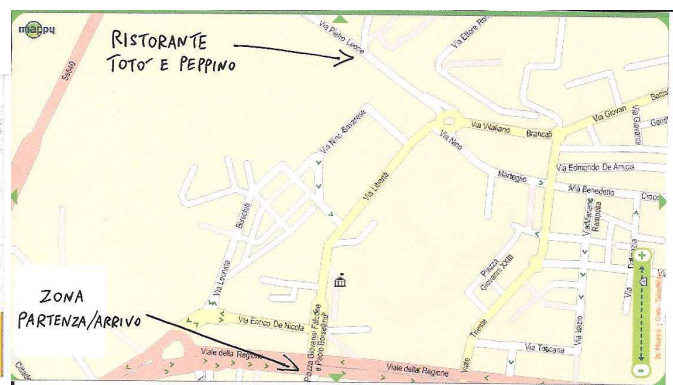

DOVE DORMIRE

BED & BREAKFAST AL VECCHIO OLMO

Piazza Marconi 6 (centro storico) Caltanissetta

Tel. 0934 25376 – 329 6225276 - 366 5054891 - Fax 0934 25376

E-mail: alvecchioolmo@alice.it

DOVE MANGIARE

Menù € 12,00