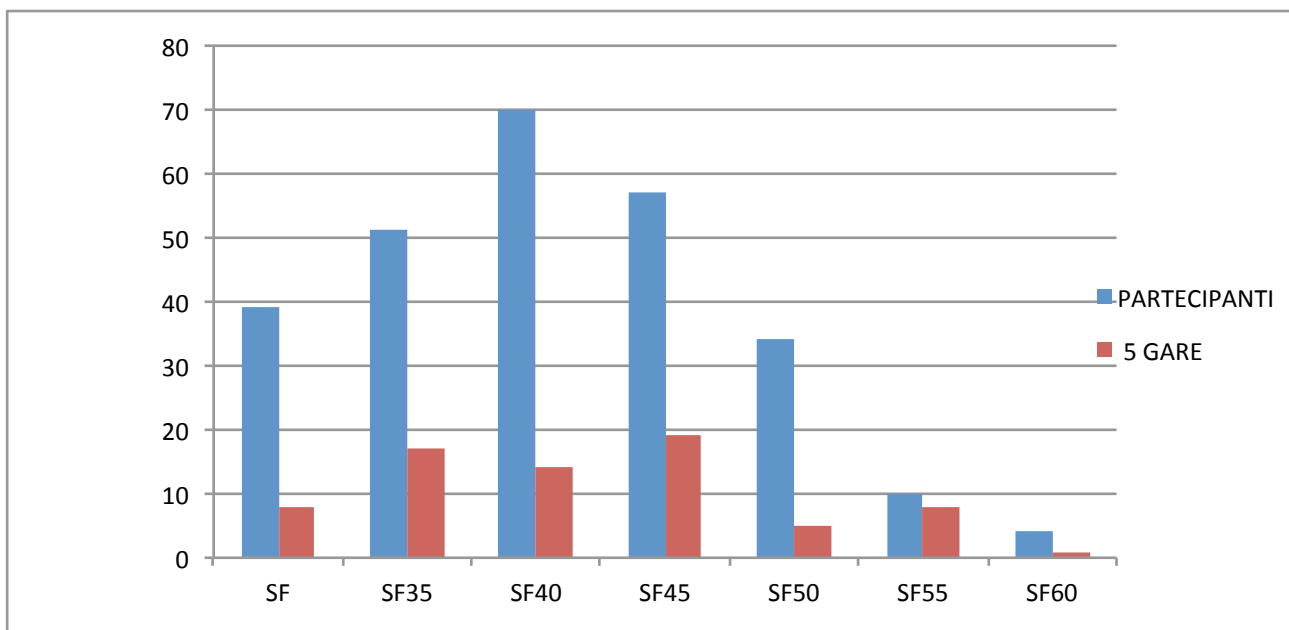

GRAND PRIX SICILIA 2014 DI MARATONINE

Elaborazioni a cura di Giancarlo La Greca

PARTECIPANTI 5 GARE

SF	39	8
SF35	51	17
SF40	70	14
SF45	57	19
SF50	34	5
SF55	10	8
SF60	4	1

PARTECIPANTI 5 GARE

SM	135	29
SM35	182	24
SM40	340	46
SM45	372	76
SM50	304	68
SM55	195	33
SM60	90	19
SM65	43	12
SM70	17	4
SM75	4	1
SM80	2	0
SM85		